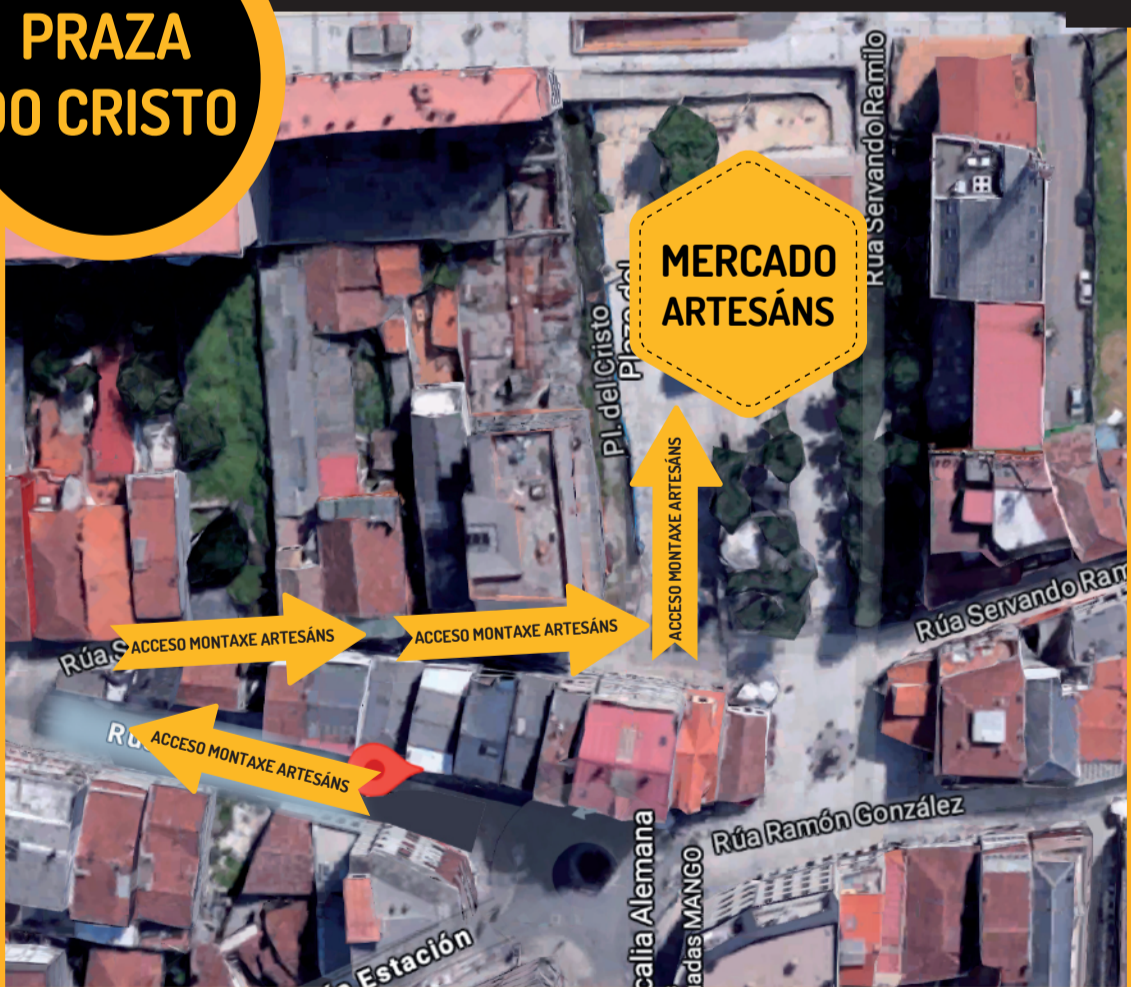

XXXVII Feira Apícola Rías Baixas

ESPAZOS DA FEIRA

CARPA CUBERTA

PRAZA DO CRISTO

CENTRO CÍVICO

**CAMBIO DE UBICACIÓN
POR CONDICIÓN
METEOROLÓXICAS**

APARCADOIROS

APARCADOIRO PÚBLICO GRATUITO <https://maps.app.goo.gl/1wZwr6yzbqs8uH2WA>